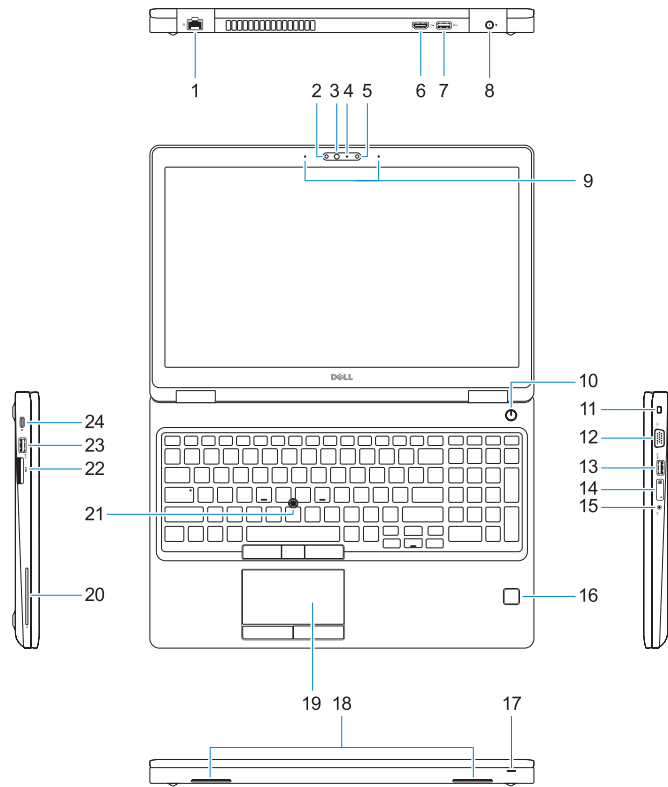

P60F

P60F001

Latitude 15-5580

Features

Caractéristiques | Funcionalidades | Özellikler | الميزات

1. Network port
2. Infrared (IR) camera (optional)
3. Infrared emitter (optional)
4. Camera status light (optional)
5. Camera (optional)
6. HDMI port
7. USB 3.0 port
8. Power connector port
9. Dual array microphones
10. Power button
11. Nobel Wedge lock slot
12. VGA port
13. USB 3.0 port with PowerShare
14. uSIM card slot (optional)
15. Headset/Microphone port